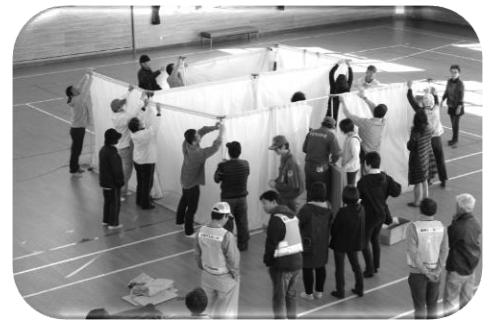

当地域では、地域内の各所に浸水危険区域及び土砂災害危険区域も存在することから、いつ発生するか分からない地震や風水害に対して地域住民の防災意識の高揚を図り、地域が一体となった地域防災力の向上を図ることを目的に自主防災総合訓練（体験型）を実施します。

参加対象 伴谷地区住民

協力団体 水口消防署・甲賀市消防団水口方面隊第二分団

訓練内容

- ※ 講話（地震に関して）
- ※ 起振車体験
- ※ 消火訓練（水消火器）
- ※ 放水・筒先体験（消火栓）
- ※ 非常食体験（帰宅後に各自で）  
(雨天の場合、訓練内容を変更します。)

避難所間仕切り体験（平成30年度）

放水・筒先体験（平成30年度）

家庭内DIG講話（平成30年度）